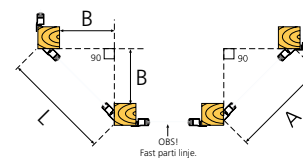

Dörr

Fönster

L-mått	Mått hörnparti				B-mått
	770	870	970	1070	
785	1				441
885		1			512
985			1		583
1085				1	653

Halle Primo Fasta partier

Dörrhöjd:
1990 mm

Fönsterhöjd:
1190 mm

Ö-mått =
Öppningsmått
mellan pelarnas
insidor

Dörr

Fönster

Ö-mått	Enheter per bredd			
	770	870	970	1070
2215	3			
2315	2	1		
2415	1	2		
2515		3		
2615		2	1	
2715		1	2	
2815			3	
2915			2	1
3015			1	2
3115				3

Dörr

Fönster

Ö-mått	Enheter per bredd			
	770	870	970	1070
2950	4			
3050	3	1		
3150	2	2		
3250	1	3		
3350		4		
3450		3	1	
3550		2	2	
3650		1	3	
3750			4	
3850			3	1
3950			2	2
4050			1	3
4150				4

A: Fast hörnlucka
L: Mått mellan pelares yttre hörn
B: Gäller vid pelardimension 115x115 mm
Vid L-mått hamnar hörnluckan ca 10 mm innanför ytterhörnen
Montering fast hörnlucka
Lucka skjuts in mot fyrkantspelare